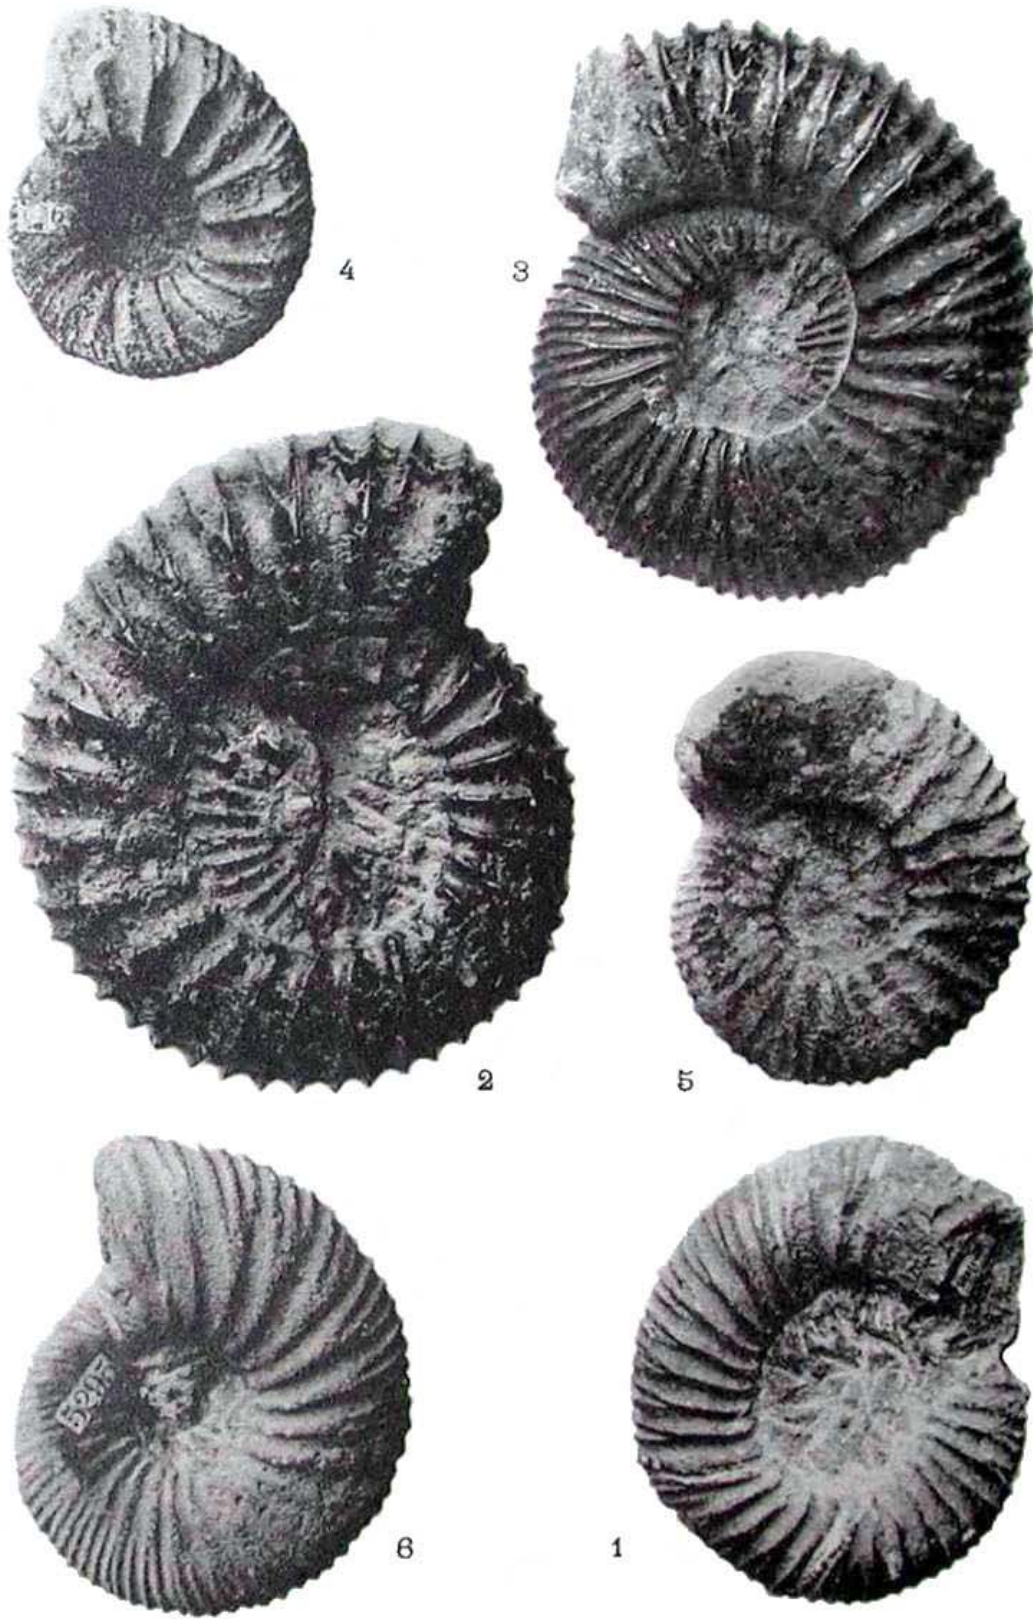

EXPLICATION DE LA PLANCHE IX

- FIG. 1. — **Perisphinctes Nikitini** MICH. Portlandien supérieur. — n° 1311, Cat. mus. Boulogne.
2. — **Olcostephanus pallasianus** D'ORB. Portlandien moyen. — n° 1129, Cat. mus. Boulogne.
3. — **Olcostephanus Lomonossovi** MICH. Portlandien moyen. — n° 6541, Cat. mus. Boulogne.
4. — **Olcostephanus apertus** VISCH. Portlandien supérieur. — n° 3940, Cat. mus. Boulogne.
5. — **Virgatites scythicus** MICH. Portlandien supérieur. — n° 5185, Cat. mus. Boulogne.
6. — **Virgatites triplicatus** PAV. Portlandien supérieur. — n° 5295, Cat. mus. Boulogne.

A part la figure 1 réduite de moitié, toutes les autres figures sont de grandeur naturelle.

NOTE DE M. H.-E. Sauvage.

Bull. Soc. géol. de France.

S. 4; T. XI; Pl. IX (4 Déc. 1911).

Photocoll. Tortellier, Arcueil (Seine).