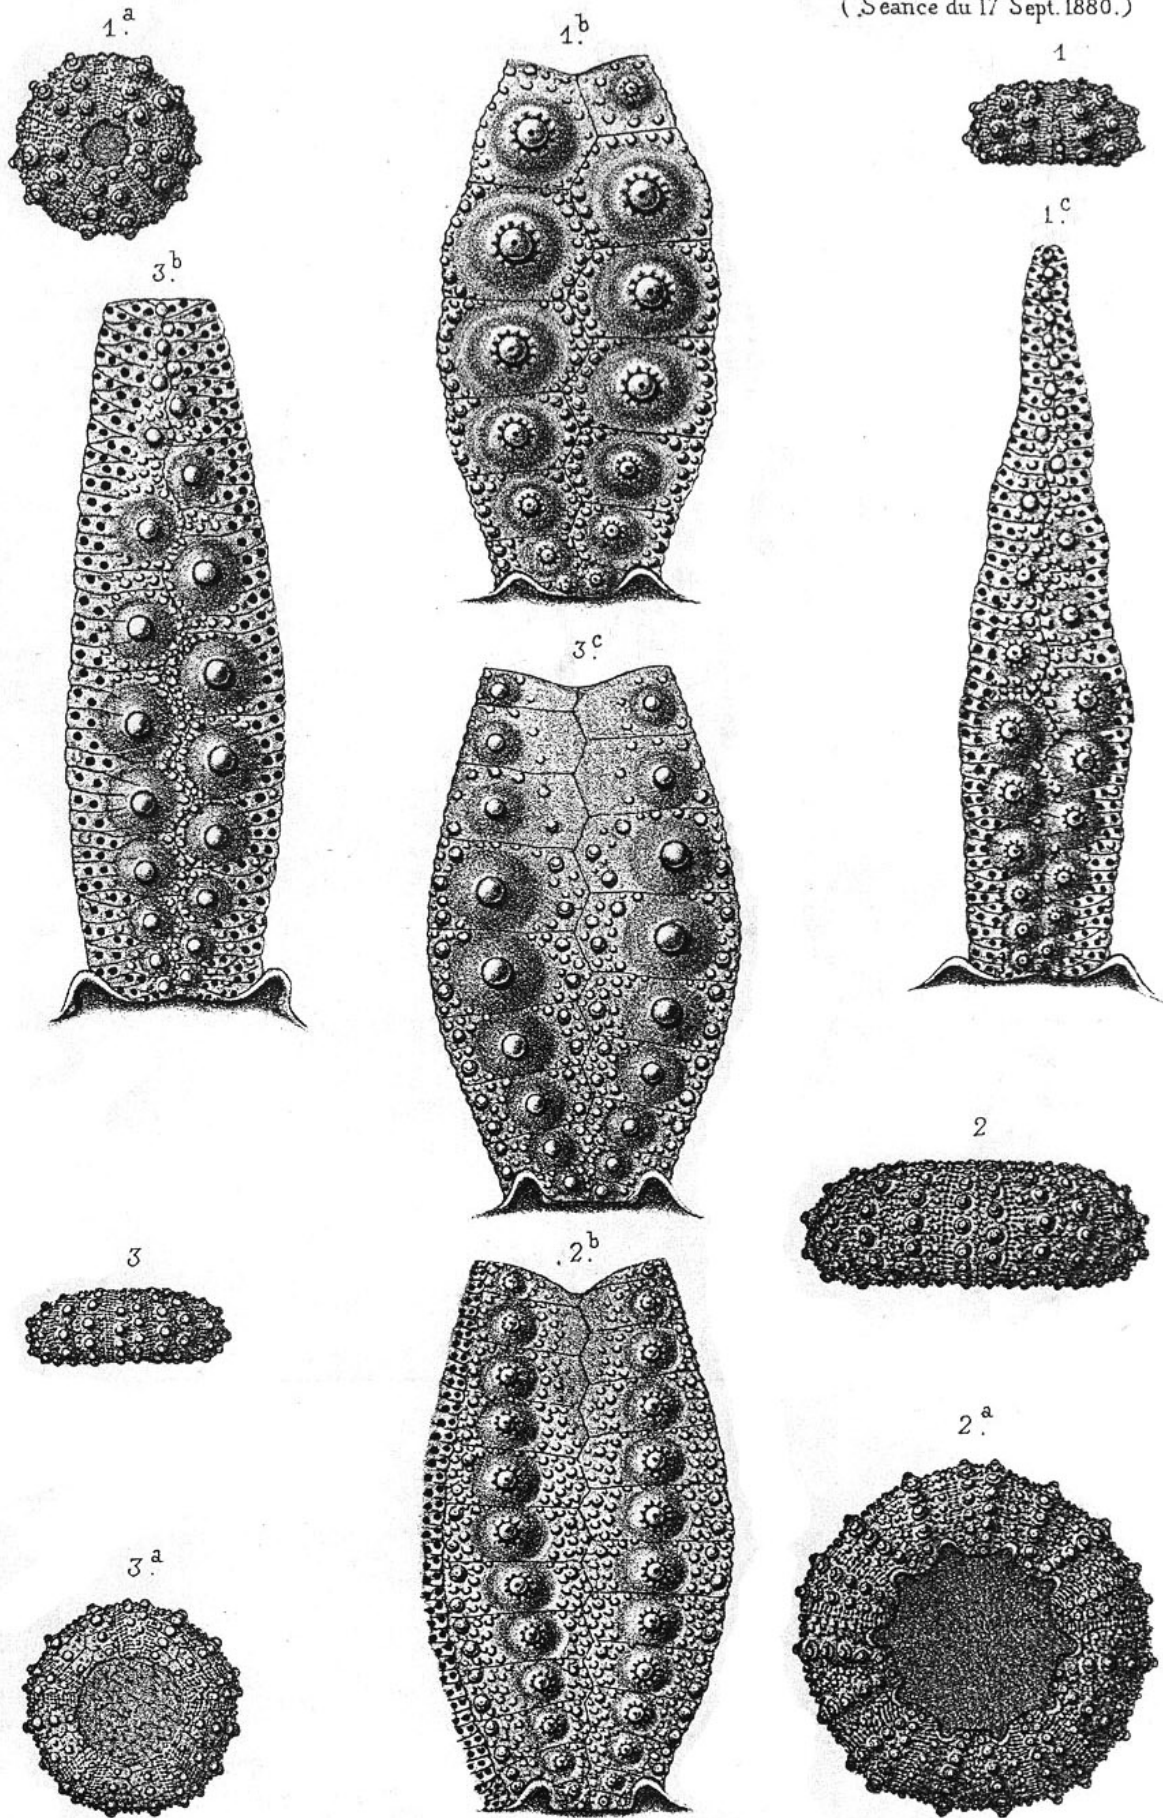

Humbert lith.

Imp. Becquet. Paris

ECHINIDES JURASSIQUES DU BOULONNAIS.

1. Hemipedina Beaugrandi. — 2. Cyphosoma Legayi.
 3. Acrosalenia wastensis.

Humbert lith.

Imp. Becquet, Paris.

ECHINIDES JURASSIQUES DU BOULONNAIS.

1. *Hemicidaris Legayi*. — 2. *Pseudodiadema Sauvagei*.
3. *Leiosoma Beaugrandi*.